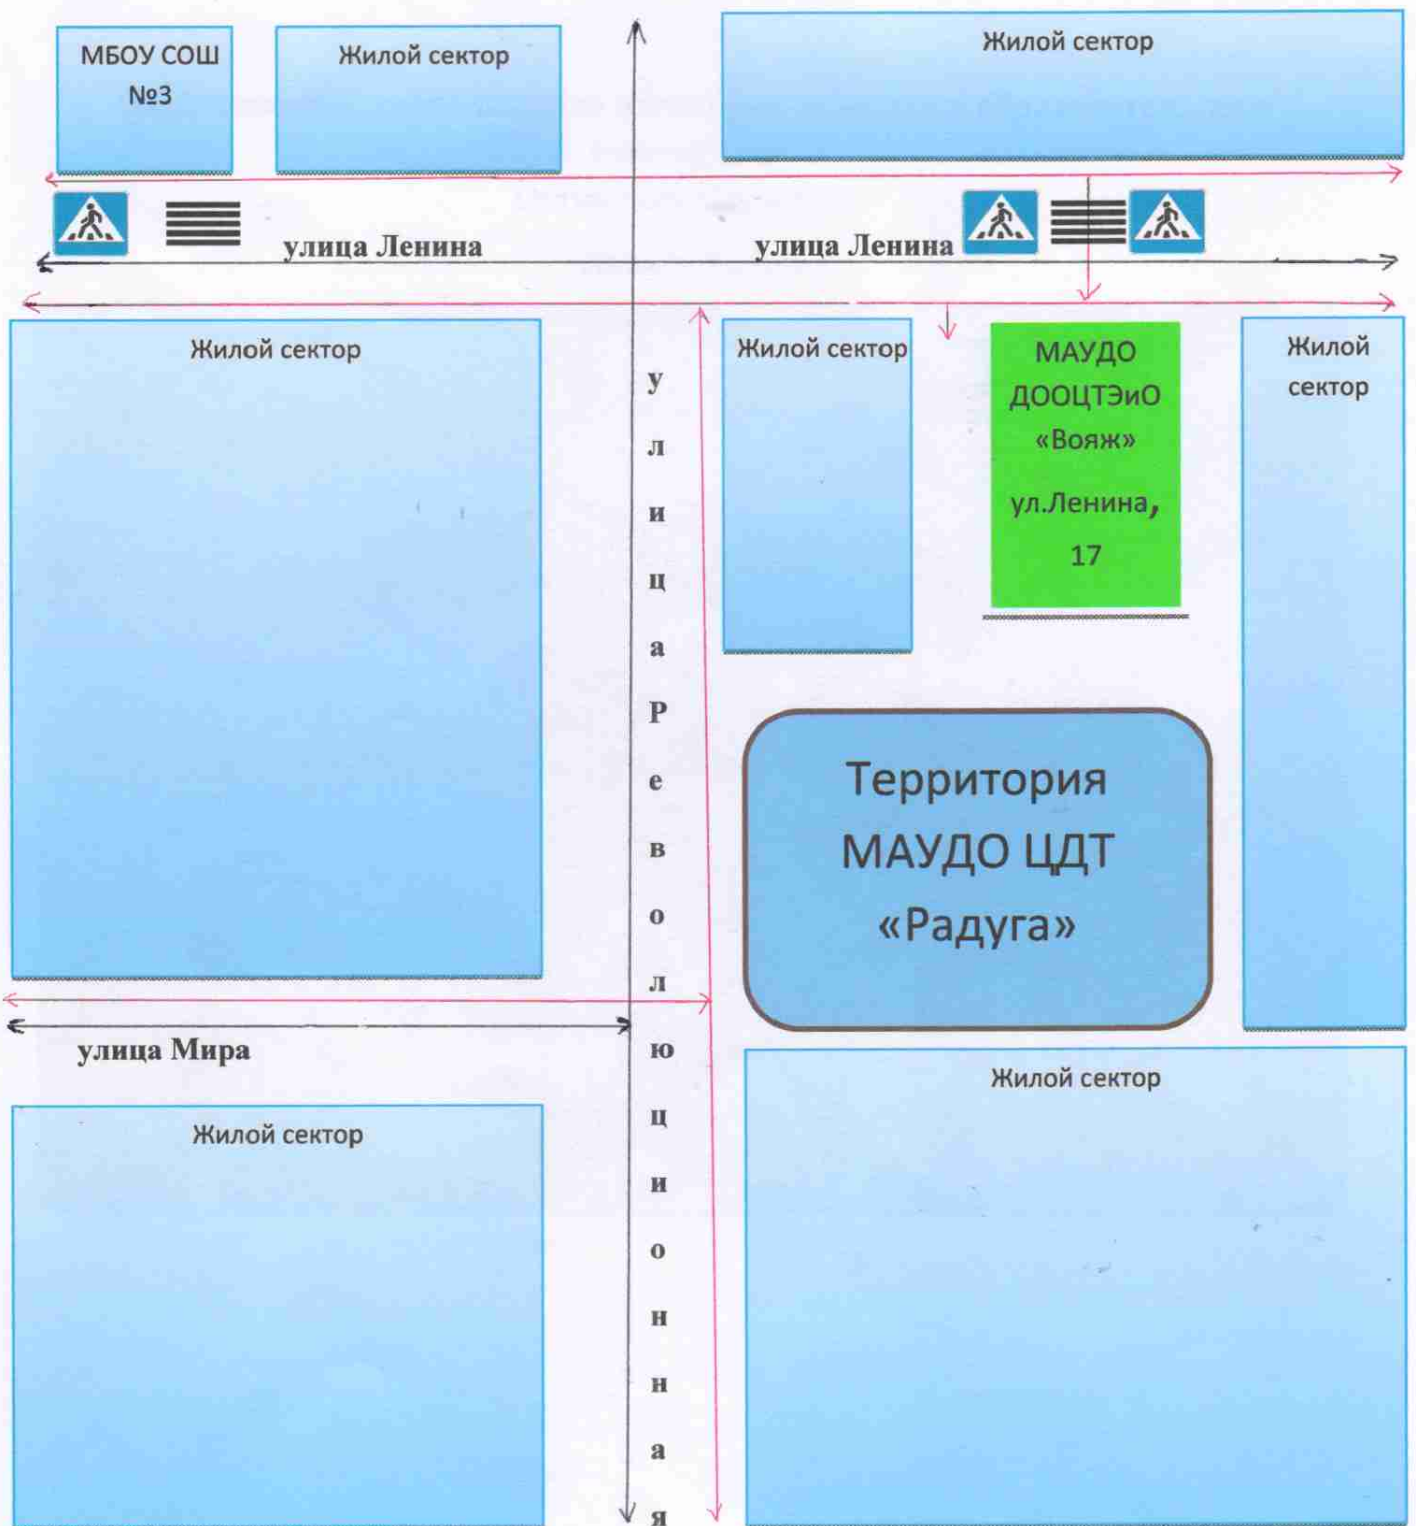

04 – аварийная горгаза

4-53-59 ОГИБДД Отдела МВД России по Бирскому району

Содержание

I. План – схемы образовательного учреждения

Схема безопасного движения учащихся о территории микрорайона Учреждения

Условные обозначения